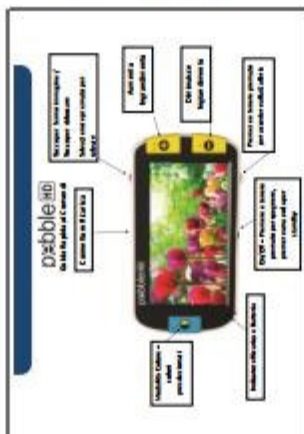

## Stampa

Nome: \\SONDO\Develop Ineo 244e

Proprietà

Copie:

1

 Fascicola Stampa come scala di grigi Stampa come immagine Segni di smarginatura

## Anteprima

Zoom: 92,86%

Documento: 21,6 x 27,9 cm

Carta: 21,0 x 29,7 cm

## Intervallo di stampa

 Visualizzazione corrente Pagina corrente Tutte le pagine Pagine: 1 - 2

Sottoinsieme: Tutte le pagine nell'intervallo

 Ordine inverso pagine

## Gestione stampa

Scala

Affianca pagine  
di grandi dimensioniPiù pagine  
per foglio

Opuscolo

 Nessuna Adatta ai margini della stampante Riduci ai margini della stampante Personalizza scala Scegli alimentazione carta in base a dimensioni pagina PDF Stampa su entrambi i lati del foglio Capovolgi sul lato lungo Capovolgi sul lato corto Rotazione automatica Centrazione automatica